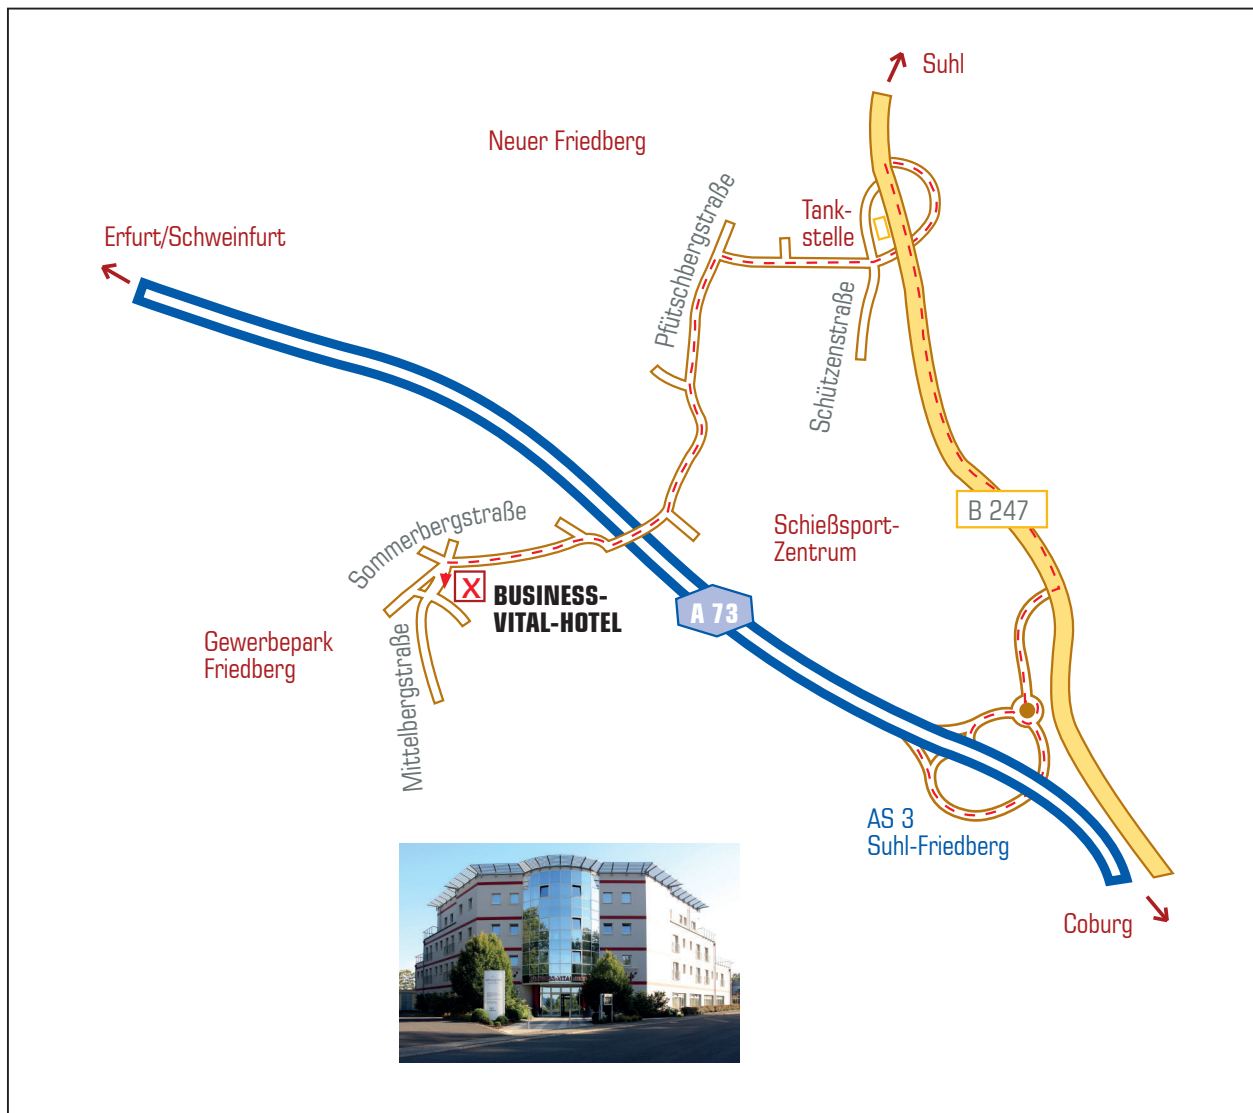

## Ihr Weg zu uns

### **GPS-Koordinaten**

N 50.60043°  
E 10.68905°

### **Mit dem Auto**

Über die A 73, Abfahrt 3 Suhl Friedberg. Folgen Sie der L 3247 Richtung Suhl und biegen die Nächste rechts ab. Folgen Sie anschließend dem Straßenverlauf der Pfüttschbergstraße/Sommerbergstraße und halten sich links.

### **Mit dem Flugzeug**

Der Flughafen Erfurt ist 60 Km von Suhl entfernt und direkt über die A 71/A 73 zu erreichen.